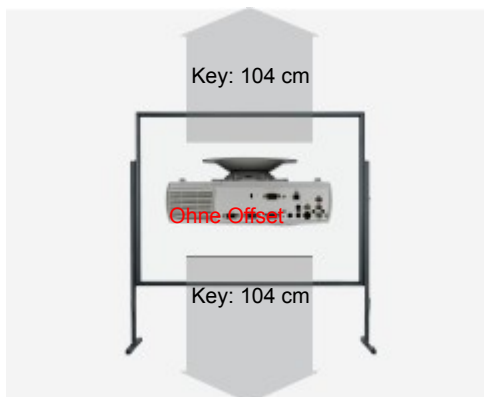

4/3 Leinwandbreite: 200 cm
Leinwand: 1 Gain

Anschlüsse

Input: RGB/Component Video 15 Pin D-Sub x 1
S-Video Mini Din 4 Pin x 1
Composite Video RCA x 1
USB Type B (Management)x 1
Stereo Mini Jack 3.5mm x 1
RS232 x 1

Output: RGB Monitor 15 Pin D-Sub x 1

Deckenmontage

-

Stromverbrauch

250W

Maße BxHxT

265 x 97 x 202 mm (10,4"x3,8"x8") 5.19 L/dm³

Betriebsgeräusch

-

Foot-Lamberts

81 fL / max. 444 cm Bildbreite

Candela pro m²

283.5 cd/m²

Ausstattung (Extras)

■ Eco Mode

Mehr Details