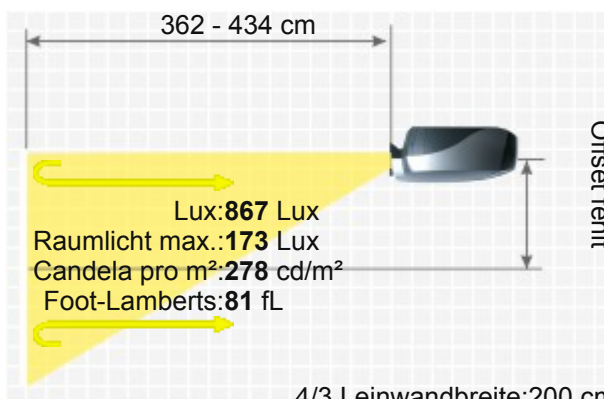

Zoom

manuell 1.2

Objektiv

F=2,3-2,5 f=20,2-24,20 mm

Projektionsverhältnis

1,81-2,17:1

Audio

205W

4/3 Leinwandbreite: 200 cm
Leinwand: 1 Gain

Anschlüsse

Input: RGB/Component Video 15 Pin D-Sub x 1
S-Video Mini Din 4 Pin x 1
Composite Video RCA x 1
USB Type B (Management)x 1
Stereo Mini Jack 3.5mm x 1
RS232 x 1

Output: RGB Monitor 15 Pin D-Sub x 1

Deckenmontage

-

Stromverbrauch

250W

Maße BxHxT

265 x 97 x 202 mm (10,4"x3,8"x8") 5.19 L/dm³

Betriebsgeräusch