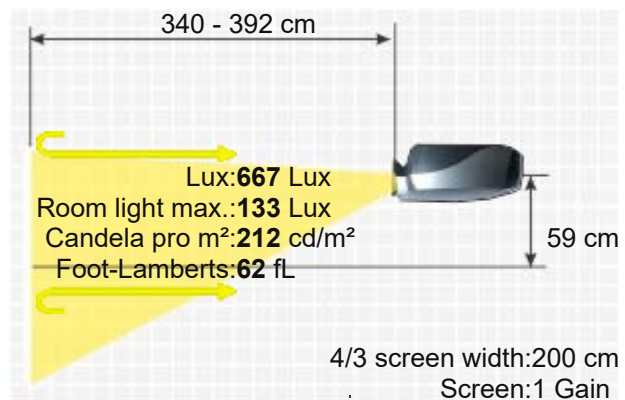

Audio

2W Mono

Connections

D-sub 15 pin in

S-Video in

Cinch Video in

Mini Jack Audio in

RS232C Din 9 pin in

USB Typ B

Ceiling Mounting

Yes

Power

250W

Size WxHxD

255,5 x 101,5 x 223 mm (10"x4"x8,8") 5,74 L/dm³